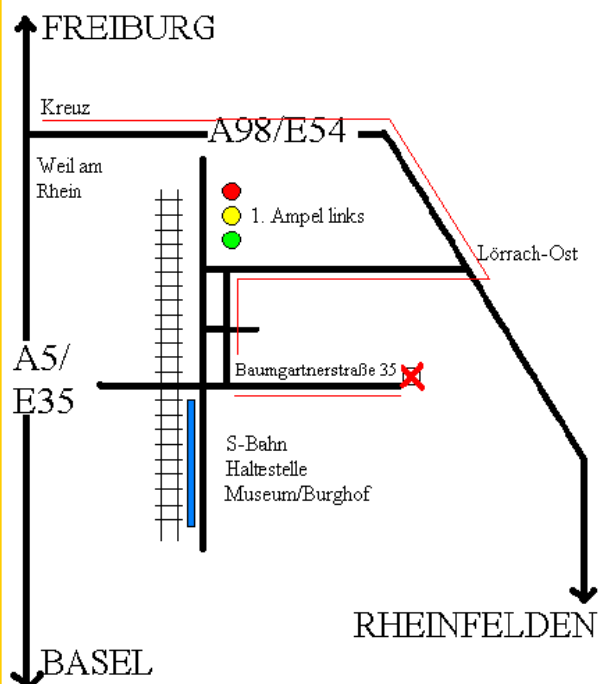

Zufahrt über die A 5/E
35 Karlsruhe/Freiburg:

A98/E54 → Ausfahrt Lörrach Ost
→ Lörrach immer geradeaus bis
Ampelanlage.

Links einordnen in die Kreuzstraße,
nach ca. 200m in die 2. Straße links
(Baumgartnerstraße). Vor
Polleranlage rufen Sie an:
07621-1613232

Willkommen

in unserer

Ferienwohnung Villa Am Rosenfelspark

Familie Prof. Dr. Zukowska-Gagelmann
79540 Lörrach
Baumgartnerstraße 35
07621-1613232

Ferienwohnung:

1DZ+Kü/Diele/Bad/WC für max. 2 Personen:	80€
1DZ+1EZ+Kü/Diele/Bad/WC für max. 3 Personen:	100€
2DZ+Kü/Diele/Bad/WC für max. 4 Personen:	120€
2DZ+1EZ+Kü/Diele/Bad/WC für max. 5 Personen:	140€

Separates Doppelzimmer:

1DZ/Bad/WC für max. 2 Personen:	60€
---------------------------------	-----

Messepreise auf Anfrage

Reservierung:

Familie Prof. Dr. Zukowska-Gagelmann

79540 Lörrach

Baumgartnerstr. 35