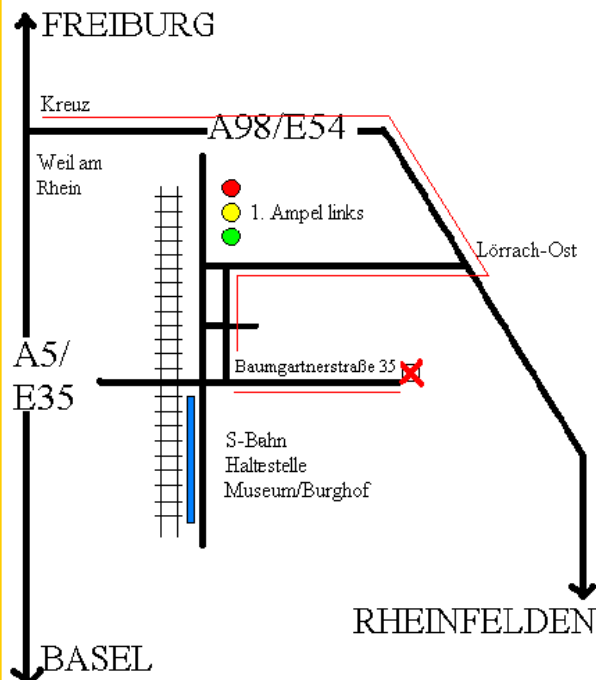

Zufahrt über die A 5/E
35 Karlsruhe/Freiburg:

A98/E54 → Ausfahrt Lörrach Ost
→ Lörrach immer geradeaus bis
Ampelanlage.

Dort biegen Sie links in die Kreuzstr.
ab und fahren nach ca. 200m in die
2. Straße links (Baumgartnerstr.)
Ca. 50m weiter liegt unsere Villa
(Nr.35) linker Hand.

www.gast-in-loerrach.de/index.html

Willkommen

in unserer

Ferienwohnung Villa Am Rosenfelspark

Familie Prof.Dr. Zukowska-Gagelmann
79540 Lörrach
Baumgartnerstraße 35
07621-1613232

Ferienwohnung:

1DZ+Kü/Diele/Bad/WC für max. 2 Personen:	80€
1DZ+1EZ+Kü/Diele/Bad/WC für max. 3 Personen:	100€
2DZ+Kü/Diele/Bad/WC für max. 4 Personen:	120€
2DZ+1EZ+Kü/Diele/Bad/WC für max. 5 Personen:	140€

Separates Doppelzimmer:

1DZ/Bad/WC für max. 2 Personen:	60€
---------------------------------	-----

Messepreise auf Anfrage

Reservierung:

Familie Prof. Dr. Zukowska-Gagelmann
79540 Lörrach
Baumgartnerstr. 35
Tel.: ++49 7621 161 3232